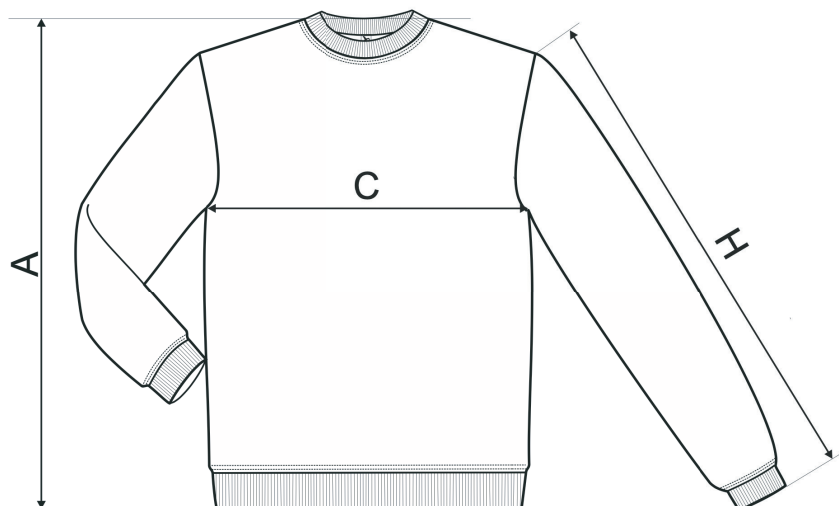

MIKINA DĚTSKÉ ESSENTIAL E8

MATERIÁL: 65 % bavlna, 35 % polyester

BARVA: černá červená bílá

Potisk: Prso, záda, vlajka, jméno

size	10	12
A	58	64
C	42	46
H	54	56

CENA: 650,-