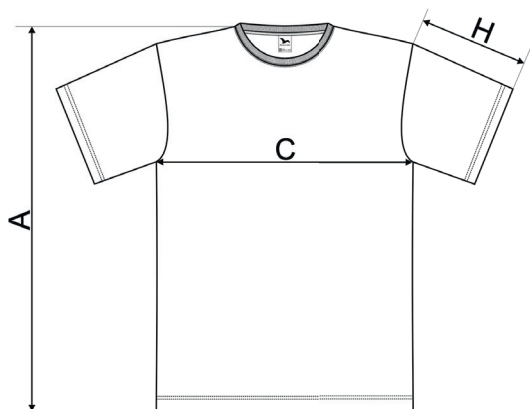

## MATERIÁL: 100% Bavlna

**BARVA:**  černá  červená  bílá

U bílé barvy  
potisk černý

Potisk: Prso, záda

### SIZE SPECIFICATION [cm]

size	XS	S	M	L	XL	2XL	3XL
A	62	64	66	68,5	71	73,5	76
C	40	44	48	52	58	64	70
H	15,5	16,5	17,5	18,5	19,5	20,5	21,5

All size specifications listed are in cm. Accepted tolerance of up to ± 5%.