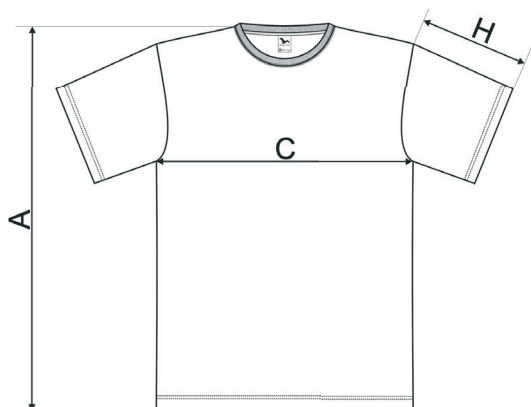

138 Basic

SIZE SPECIFICATION [cm]

size	4	6	8	10	12	(yrs)
A	43	46	52	58	64	
C	34	37	40	43	46	
H	11	13	15	16	17	

of up to ± 5%.