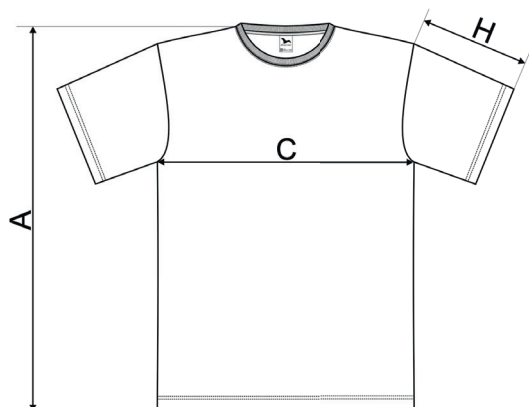

# TRIČKO DÁMSKÉ SINCE S6

**MATERIÁL: 100% Bavlna**

**BARVA:**  bílá  
U bílé barvy  
potisk červený

Potisk: Prso, záda

## 134 Basic ♀

### SIZE SPECIFICATION [cm]

size	XS	S	M	L	XL	2XL	3XL
A	62	64	66	68,5	71	73,5	76
C	40	44	48	52	58	64	70
H	15,5	16,5	17,5	18,5	19,5	20,5	21,5

All size specifications listed are in cm. Accepted tolerance of up to ± 5%.