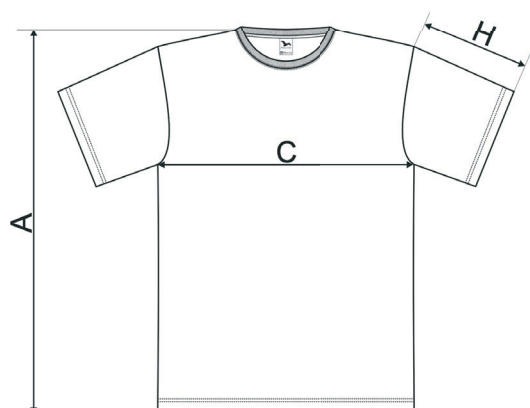

TRIČKO DĚTSKÉ SINCE S4

MATERIÁL: 100% Bavlna

BARVA:

bílá

U bílé barvy
potisk červený

Potisk: Prso, záda

138 Basic

SIZE SPECIFICATION [cm]

size	4	6	8	10	12	(yrs)
A	43	46	52	58	64	
C	34	37	40	43	46	
H	11	13	15	16	17	

All size specifications listed are in cm. Accepted tolerance of up to $\pm 5\%$.

CENA: 310,-