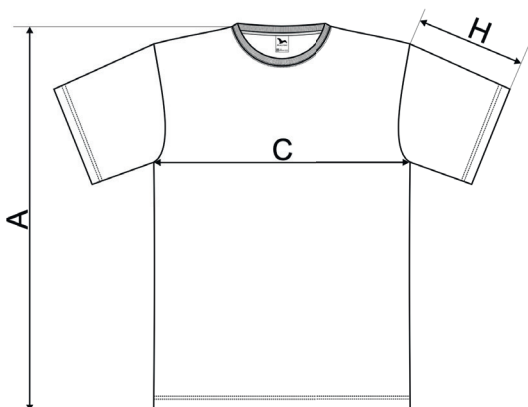

TRIČKO PÁNSKÉ SINCE S5

MATERIÁL: 100% Bavlna

BARVA:

bílá

U bílé barvy
potisk červený

Potisk: Prso, záda

129 Basic ♂

SIZE SPECIFICATION [cm]

size	XS	S	M	L	XL	2XL	3XL	4XL	5XL
A	68	70	72	74	76	78	81	84	87
C	43	47	51	55	59	64	70	76	82
H	18,5	19,5	20,5	21,5	22,5	23,5	24,5	25,5	26,5

All size specifications listed are in cm. Accepted tolerance of up to ± 5%.