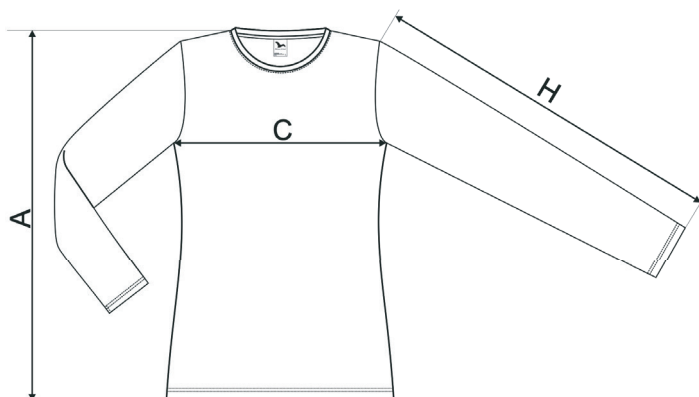

TRIČKO DÁMSKÉ SLIM S7

MATERIÁL: 95 % bavlna, 5 % elastan

BARVA: černá červená

Potisk: Prso, záda

139 slim ♀

SIZE SPECIFICATION [cm]

size	XS	S	M	L	XL	2XL	3XL
A	61	62	63	65	66	68	71
C	38	40	44	48	53	58	63
H	60	61	62	63	64	65	66

All size specifications listed are in cm. Accepted tolerance of up to ± 5%.

CENA: 390,-