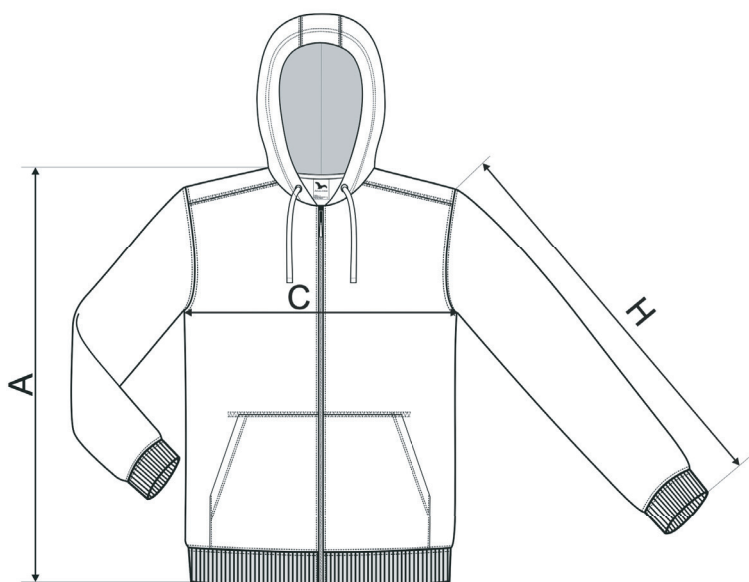

# MIKINA PÁNSKÁ TRENDY ZIPPER Z10

**MATERIÁL: 65 % bavlna, 35 % polyester**

**BARVA:** černá      červená      bílá

Potisk: Prso, záda, vlajka, jméno

## SIZE SPECIFICATION [cm]

size	S	M	L	XL	2XL	3XL
A	69	72	74	76	78	80
C	51	55	60	64	68	72
H	62	63	65	67	69	71

**CENA: 780,-**